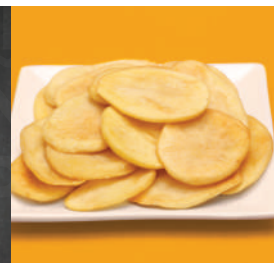

Destacá tus Menús

Bastones de Mozzarella

Caja de 6 bolsas
Freidora 2' a 2'30"
1.05 Kg x bolsa
Stick de mozzarella empanado

Aros de Cebolla

Caja de 10 bolsas
Freidora 3' a 4'
1 Kg x bolsa
Formados de cebolla empanados

Tortilla de Papa

4 Unidades por bolsa
Freidora 4' + 1' reposado
Horno 10' - Plancha 6'
420 Gr x bolsa

Tortilla de Espinaca

4 Unidades por bolsa
Freidora 4' + 1' reposado
Horno 10' - Plancha 6'
420 Gr x bolsa

Bombas de Papa y Queso

3 Unidades por bolsa
Freidora 6' + 1' reposado
315 Gr x bolsa

Españolas

Caja de 6 bolsas
Freidora 3' a 4'
Horno 10' a 15'
2.5 Kg x bolsa