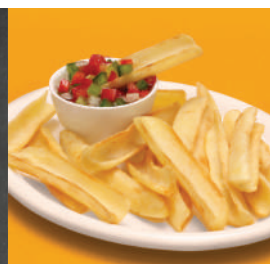

Cuñas con piel

Caja de 6 bolsas
Freidora 3' a 4'
Horno 20' a 25'
2.5 Kg x bolsa
Corte cuña de papa con piel

Fry'n Dip

Caja de 6 bolsas
Freidora 2' a 3'
2.5 Kg x bolsa
Corte tipo canoa

Destacá tus Menús

Bastones de Mozzarella